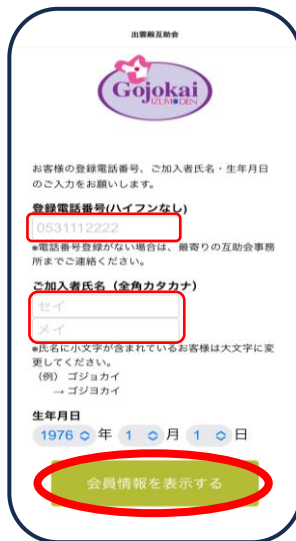

IZカードモバイルご登録の手順

申込手続き不要!

～IZカードモバイルとは?～

- 出雲殿互助会にご加入されている会員様だけのお得な制度
- 加盟店で割引やサービスが受けられます ※加盟店約500店舗
- 年齢制限なし、互助会会員様ならどなたでも利用OK

最初に、LINE公式アカウントの友だち登録をお願いします

QRコード画像を読みとって友だち追加画面へジャンプ

イベントやお得な情報を配信!

(株)出雲殿互助会
LINE公式アカウント

追加ボタンを押して登録完了!

操作は簡単! 2STEP!

① メニューをタップして
会員情報と
IZカードの表示 を開く

② 電話番号・加入者氏名・生年月日
を入力し
会員情報を表示する をタップ

※会員情報の入力は
2回目以降は不要

IZカードが表示されます
お店でこの画面を
提示すればOK!

ご利用後は
右上のXをタップ